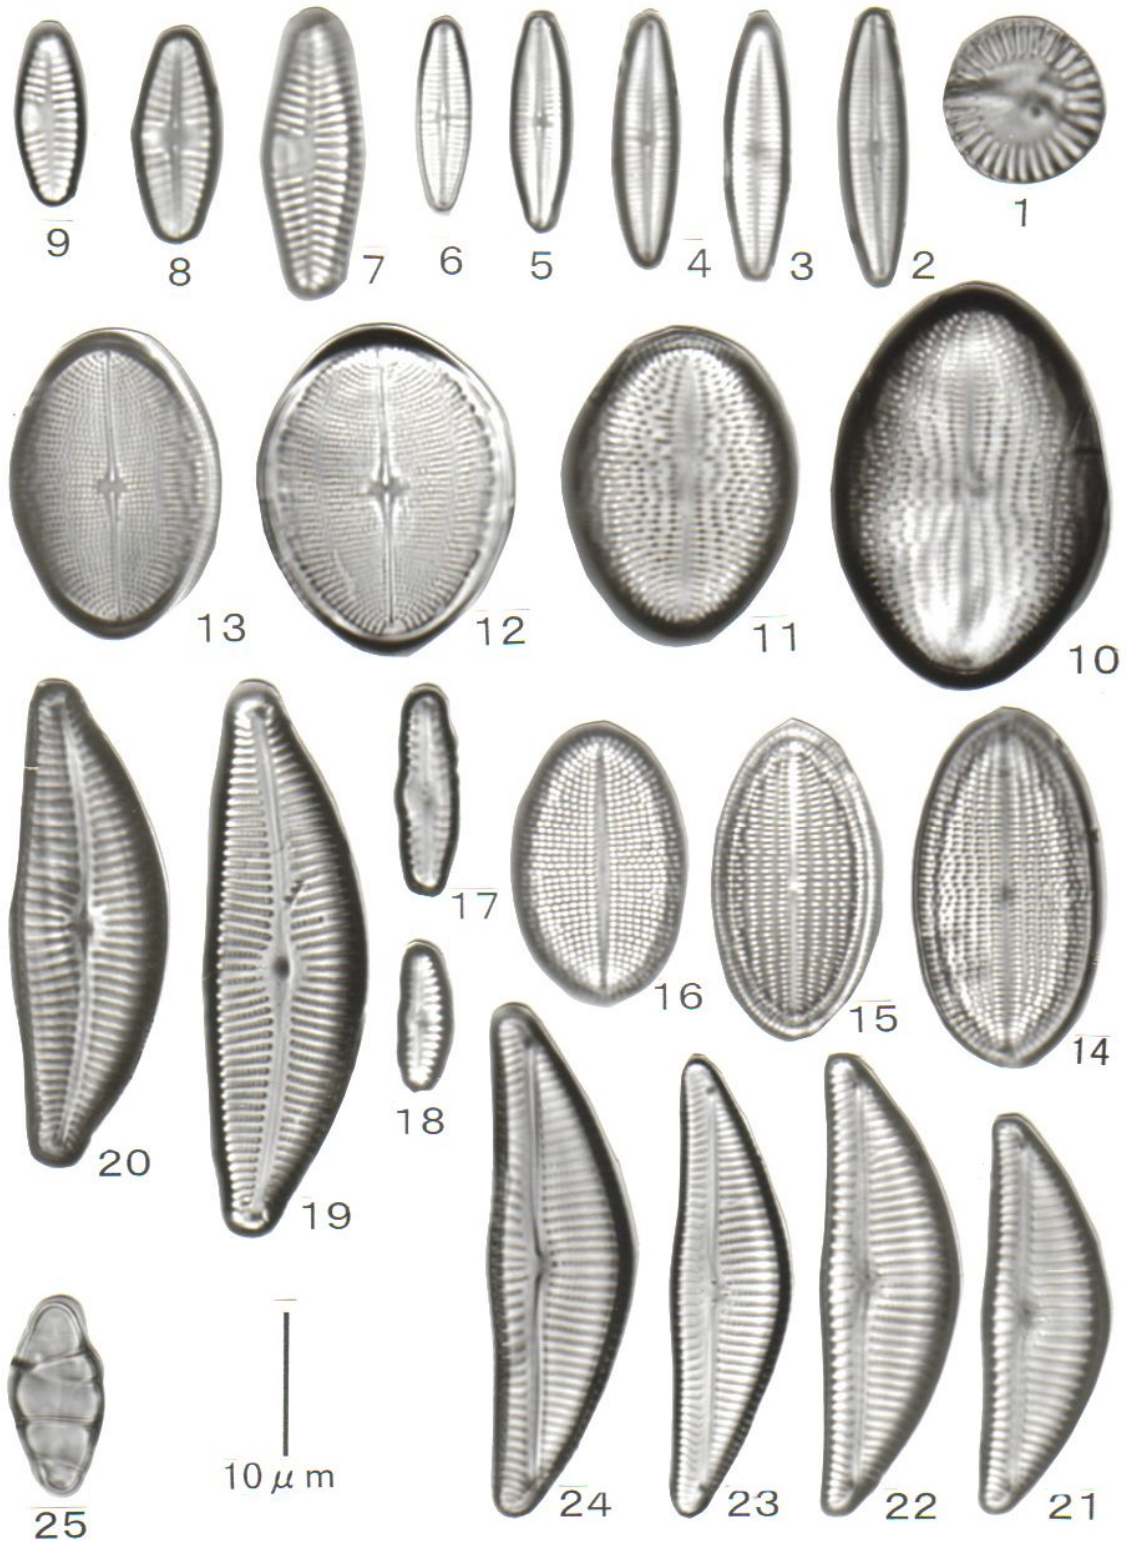

神流川で見られるケイソウ 1

- ・タイコケイソウ属の一種 キクロテア メネギアナ
1. *Cyclotella meneghiniana*.
- ・ツメケイソウ属の一種 アクナンテス コンヴェルゲンス アクナンテス ランセオラータ
2-6. *Achnanthes convergens*. 7-9 *Achnanthes lanceolata*.
- ・コメツブツメケイソウ属の一種 コッコネス ペディクルス コッコネイス プラセントゥラ
10-13. *Cocconeis pediculus*. 14-16. *Cocconeis placentula*
- ・クチビルケイソウ属の一種 キンベラ シヌアータ キンベラ ツルギドゥラ
17-18. *Cymbella sinuata*. 19-20. *Cymbella turgidula*.
- キンベラ ベントリコーサ
21-24. *Cymbella ventricosa*.
- ・イタケイソウ属の一種 ディアトーマ ヒエマーレ
25. *Diatoma hiemale*